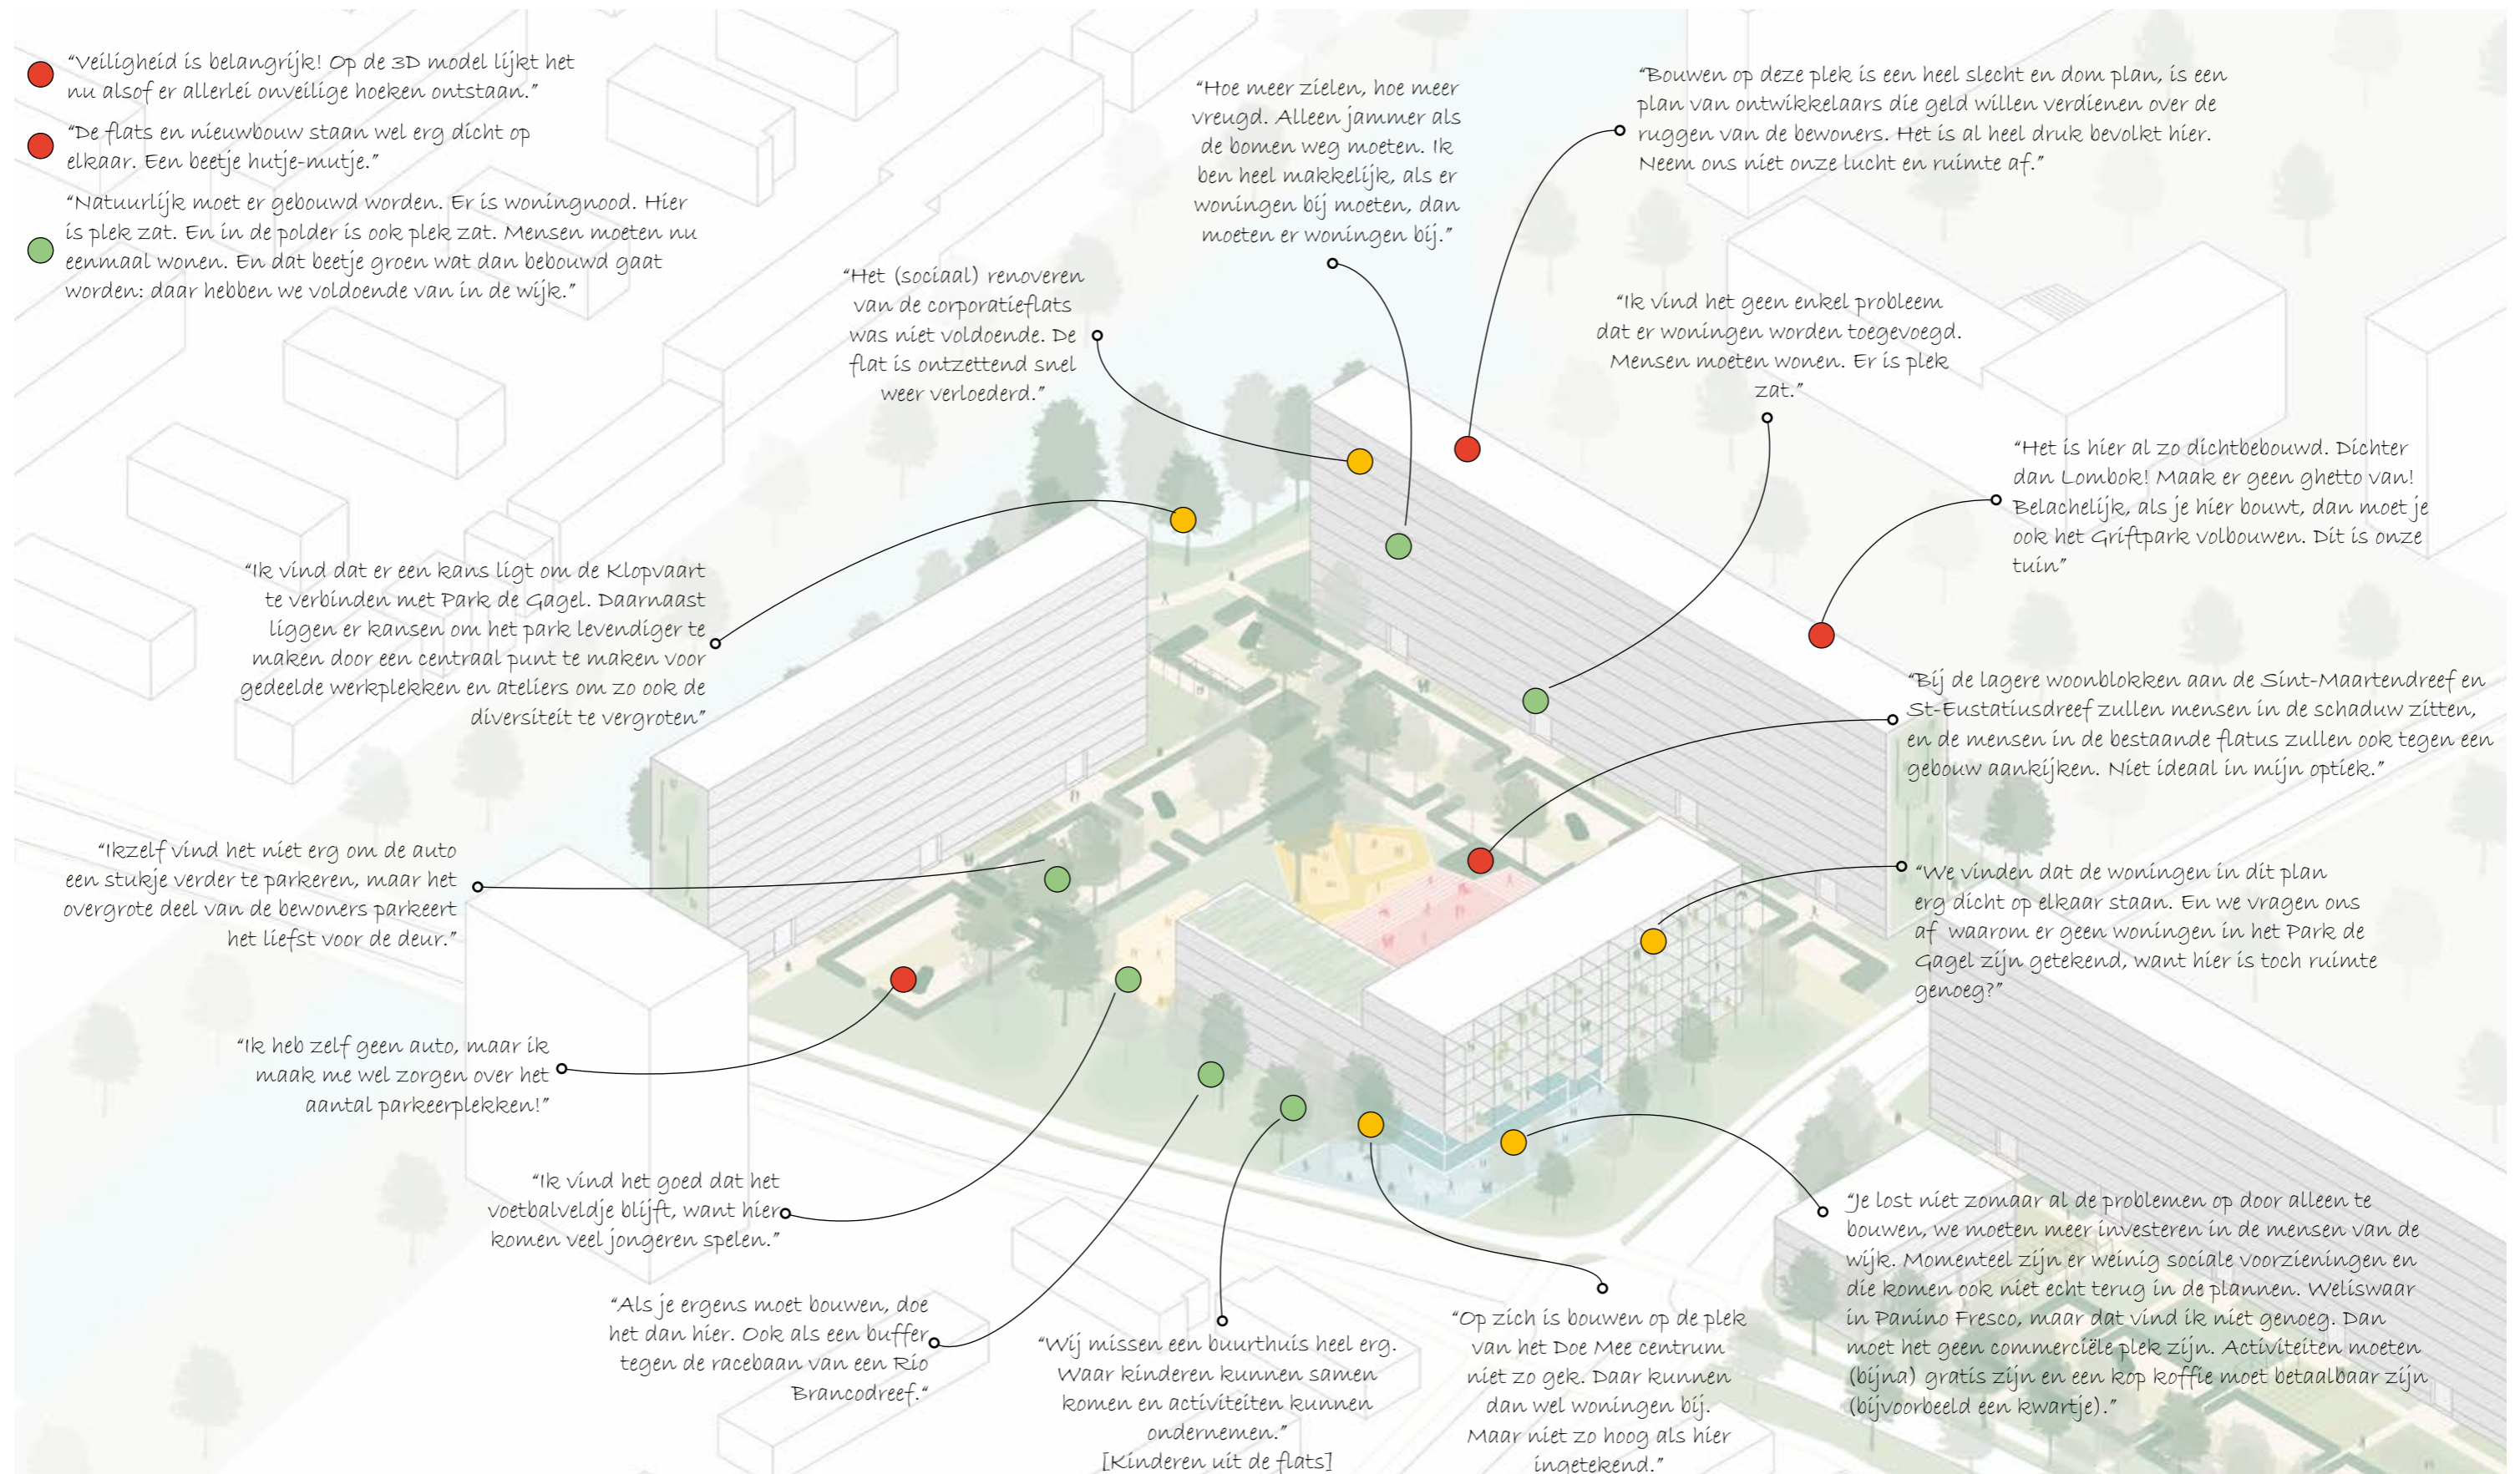

● een geel bolletje = een algemene of neutrale reactie op de plannen voor de THEMAdreven door bewoners

● een groen bolletje = een (redelijk) positieve reactie op de plannen voor de THEMAdreven door bewoners

IMPRESSIE REACTIES OP DE THEMADREVEN: SINT MAARTENDREEF

Hieronder staan de verschillende ervaringen van participanten tijdens de bijeenkomsten op 15 en 21 september. Reacties die allerlei kanten laten zien. Voor's en tegens en mensen die neutraal tegenover de plannen staan.

Een deel van de reacties over veiligheid en leefbaarheid zijn weggelaten: deze komen grotendeels overeen met de reacties die genoemd zijn in mei.

● een rood bolletje = een (redelijk) negatieve reactie op de plannen voor de THEMAdreven door bewoners