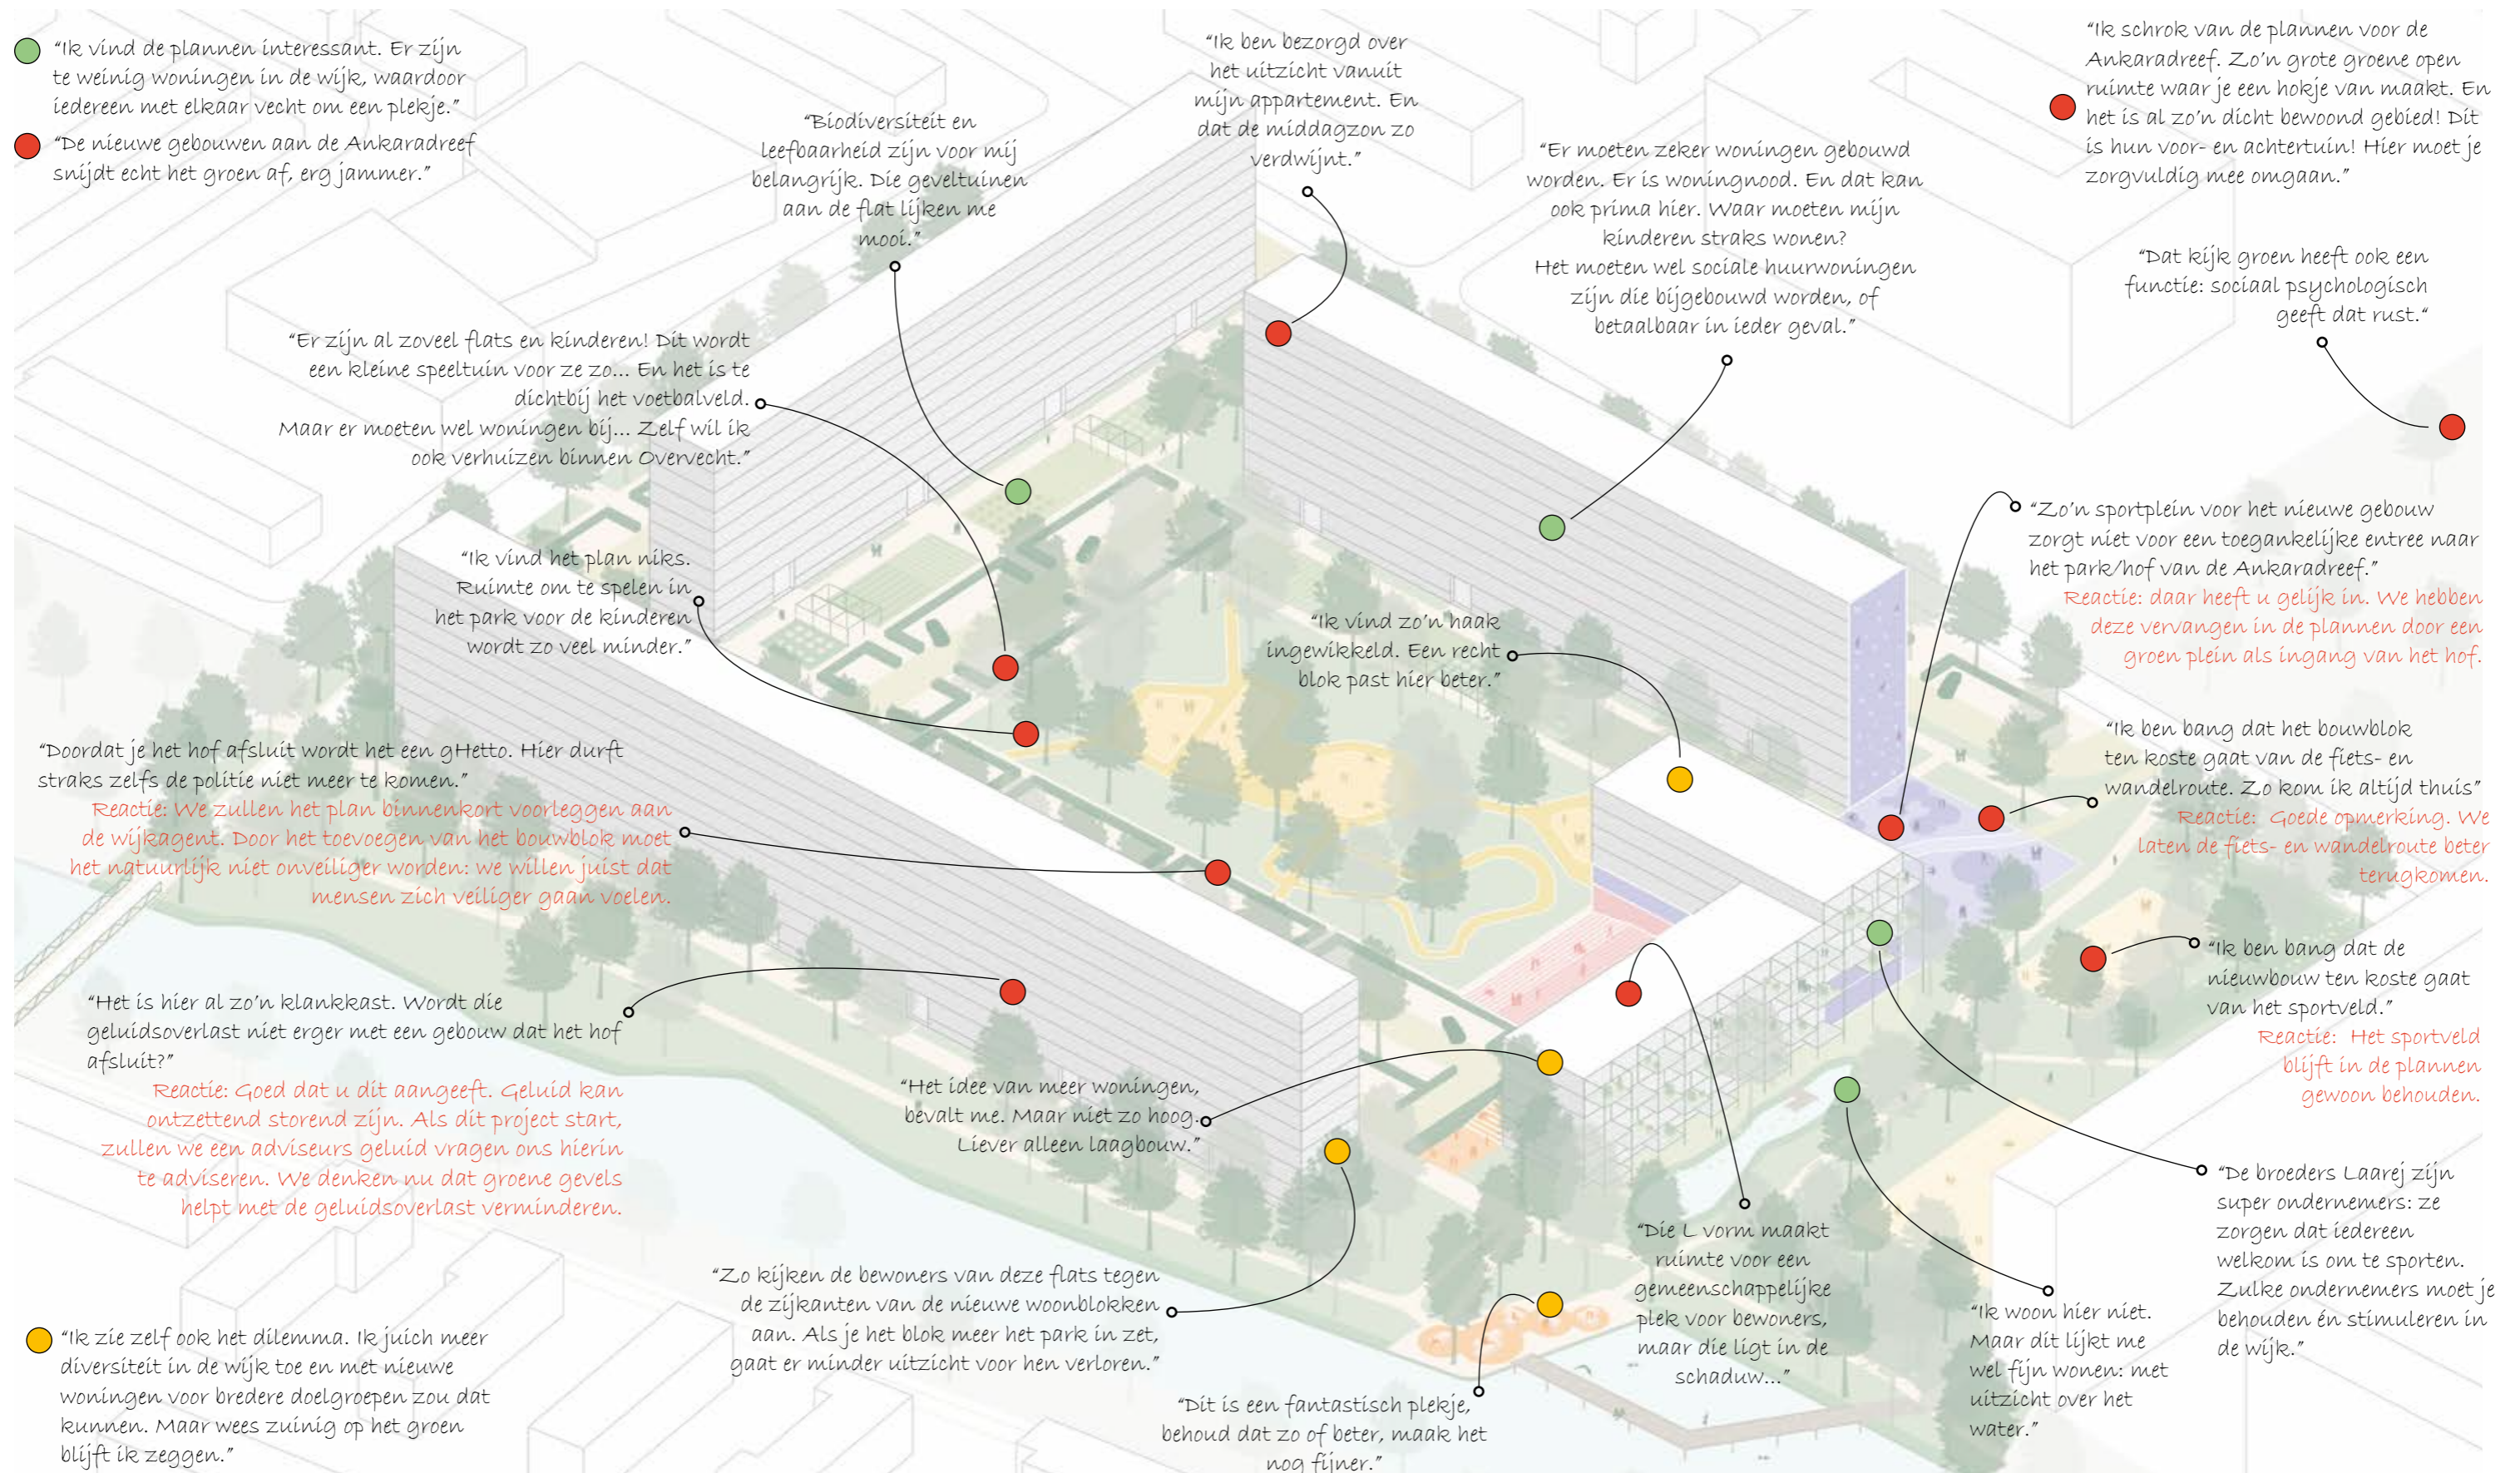

IMPRESSIE REACTIES OP DE THEMA-DREVEN: ANKARADREEF

Hieronder staan de verschillende ervaringen van participanten tijdens de bijeenkomsten op 15 en 21 september. Reacties die allerlei kanten laten zien. Voor's en tegens en mensen die neutraal tegenover de plannen staan.

Een deel van de reacties over veiligheid en leefbaarheid zijn weggelaten: deze komen grotendeels overeen met de reacties die genoemd zijn in mei.

● een rood bolletje = een (redelijk) negatieve reactie op de plannen voor de THEMAdreven door bewoners

● een geel bolletje = een algemene of neutrale reactie op de plannen voor de THEMAdreven door bewoners

● een groen bolletje = een (redelijk) positieve reactie op de plannen voor de THEMAdreven door bewoners