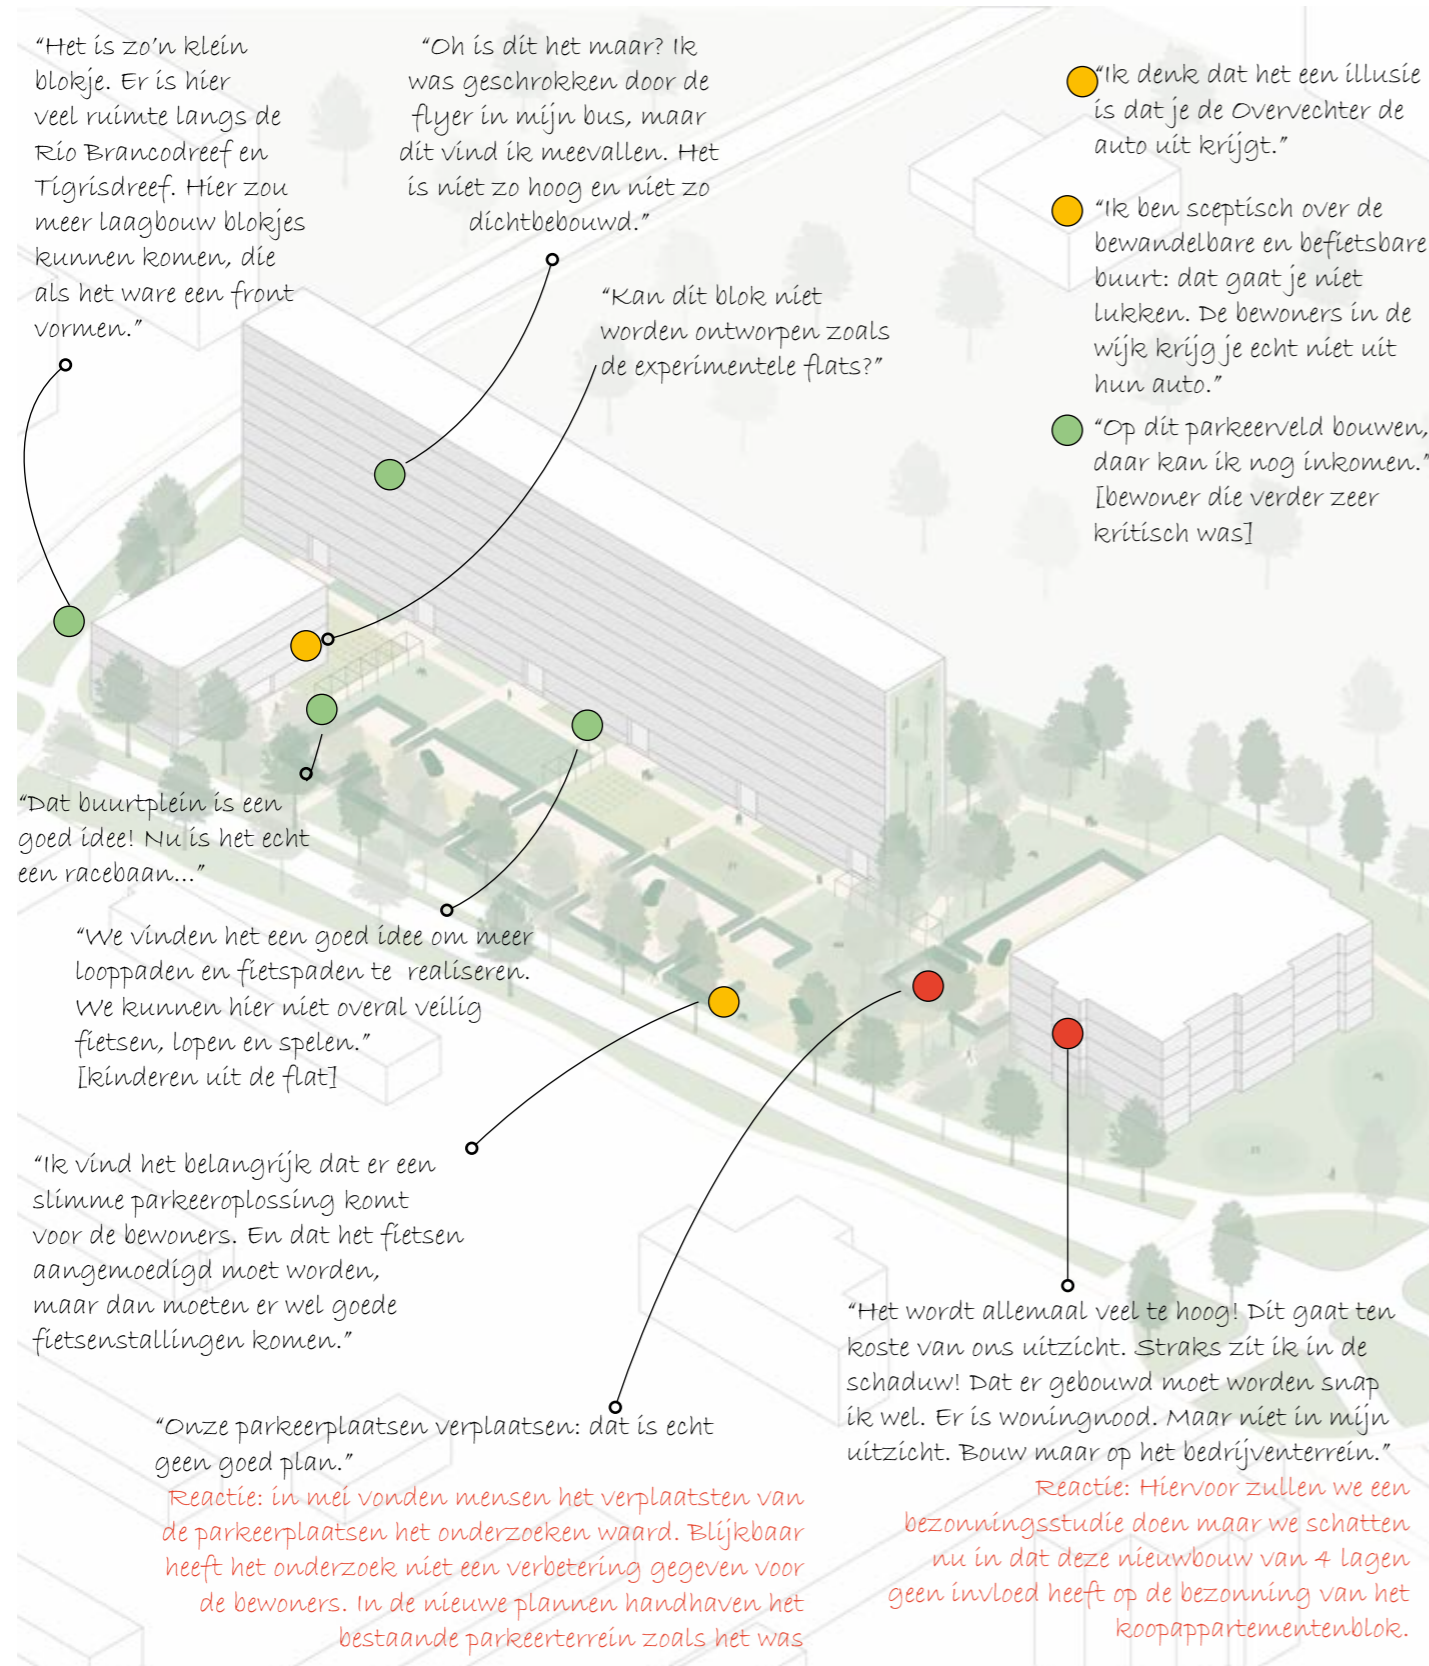

IMPRESSIE REACTIES OP DE THEMA-DREVEN

Hieronder staan de verschillende ervaringen van participanten tijdens de bijeenkomsten op 15 en 21 september. Reacties die allerlei kanten laten zien. Voor's en tegens en mensen die neutraal tegenover de plannen staan.

Een deel van de reacties over veiligheid en leefbaarheid zijn weggelaten: deze komen grotendeels overeen met de reacties die genoemd zijn in mei.

● een rood bolletje = een (redelijk) negatieve reactie op de plannen voor de THEMAdreven door bewoners

● een geel bolletje = een algemene of neutrale reactie op de plannen voor de THEMAdreven door bewoners

● een groen bolletje = een (redelijk) positieve reactie op de plannen voor de THEMAdreven door bewoners

SINT EUSTATIUSDREEF